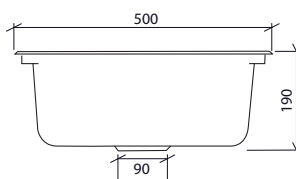

## 1 CUVE • DIAMÈTRE 50 CM

- S'encastre dans un caisson de 50 cm
- Évier fourni avec vidage gain de place manuel

Nuancier

Sable moucheté

Blanc moucheté

FACILE  
D'ENTRETIEN

Résiste  
-40° C  
+300° C

Résiste aux  
CHOCS ET  
RAYURES